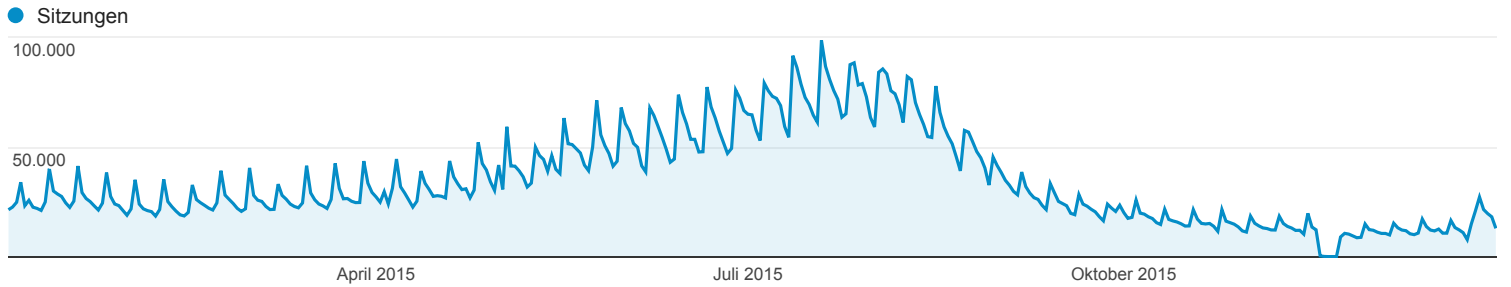

01.01.2015 - 31.12.2015

Zielgruppenübersicht

Alle Nutzer
100,00 % Sitzungen

Übersicht

Sitzungen
12.601.075

Nutzer
7.296.606

Seitenaufrufe
38.944.436

Seiten/Sitzung
3,09

Durchschnittl. Sitzungsdauer
00:05:36

Absprungrate
28,72 %

Neue Sitzungen in %
55,21 %

New Visitor Returning Visitor

Sprache	Sitzungen	% Sitzungen
1. de	4.458.248	35,38 %
2. de-de	3.895.345	30,91 %
3. en-us	518.584	4,12 %
4. nl-nl	400.294	3,18 %
5. nl	275.869	2,19 %
6. pl	265.100	2,10 %
7. cs	221.891	1,76 %
8. fr	196.244	1,56 %
9. de-ch	196.212	1,56 %
10. it-it	170.914	1,36 %