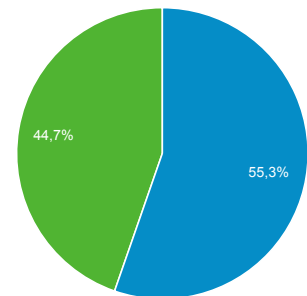

01.01.2015 - 31.12.2015

Zielgruppenübersicht

Alle Nutzer
100,00 % Sitzungen

Übersicht

Sitzungen
12.601.075

Nutzer
7.296.606

Seitenaufrufe
38.944.436

Seiten/Sitzung
3,09

Durchschnittl. Sitzungsdauer
00:05:36

Absprungrate
28,72 %

Neue Sitzungen in %
55,21 %

New Visitor Returning Visitor

Sprache	Sitzungen	% Sitzungen
1. de	4.458.248	35,38 %
2. de-de	3.895.345	30,91 %
3. en-us	518.584	4,12 %
4. nl-nl	400.294	3,18 %
5. nl	275.869	2,19 %
6. pl	265.100	2,10 %
7. cs	221.891	1,76 %
8. fr	196.244	1,56 %
9. de-ch	196.212	1,56 %
10. it-it	170.914	1,36 %